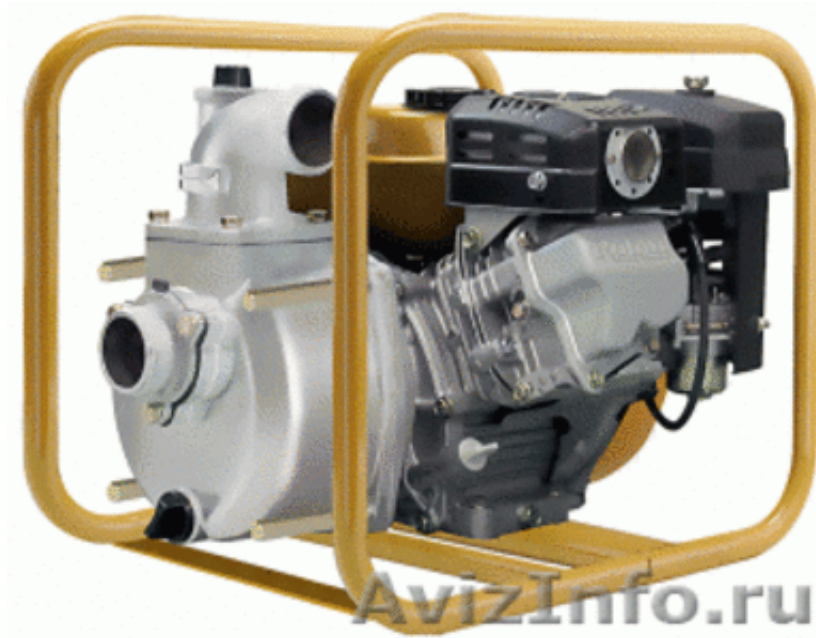

## Мотопомпы из Японии

Чебоксары, Россия

Мотопомпа Koshin SEV-50X

Производительность, max 620 л/мин. Высота подъема 25 м. Высота всасывания 8 м. Двигатель Koshin. Япония

Мотопомпа Koshin SEV-80X

Производительность, max 1050 л/мин. Высота подъема 25 м. Высота всасывания 8 м. Двигатель Koshin. Япония

Мотопомпа Koshin SE-50X

Производительность 600 л/мин. Высота подъема 30 м. Высота всасывания 8 м. Объем топливного бака 2, 8 л. Объем цилиндра 143 куб.см. Двигатель Subaru Robin EY15-3D. Габаритные размеры (ШхГхВ) 340x489x435 мм. Вес 23 кг. Япония

Мотопомпа Koshin SE-80X

Производительность 930 л/мин. Высота подъема 26 м. Высота всасывания 8 м. Объем топливного бака 3, 8 л. Объем цилиндра 183 куб.см. Двигатель Subaru Robin EY20-3D. Габаритные размеры (ШхГхВ) 380x535x487мм. Вес 34 кг. Япония